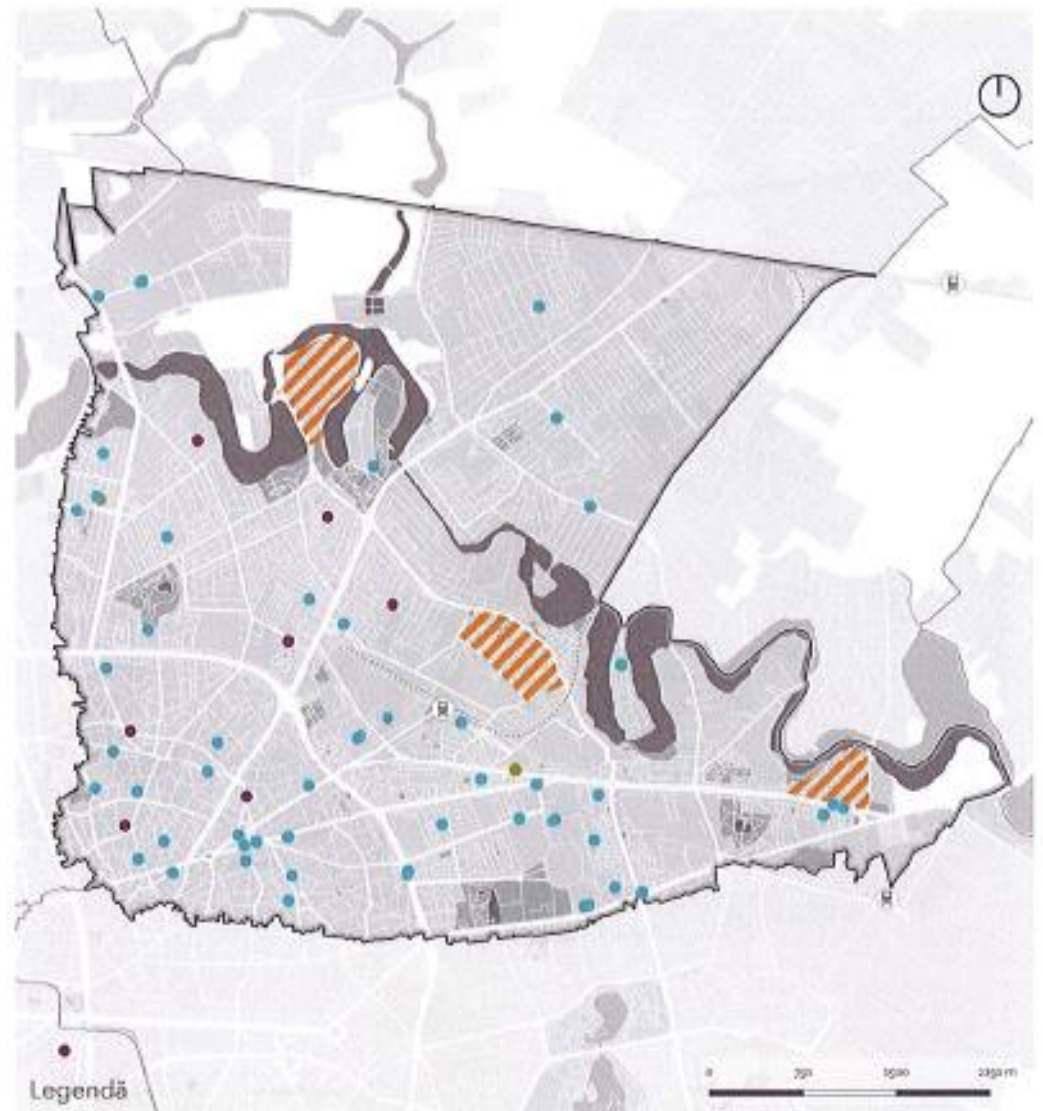

Harta Sector 2, București

Cartiere vizate de programe de regenerare socio-economică